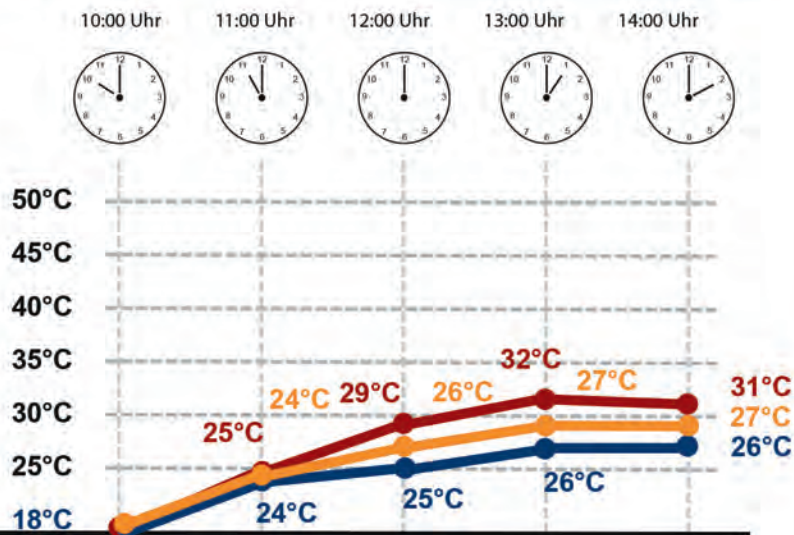

Temperatur

- ohne / without
- Folie
- SONNIBOY UlinAir

- ohne / without
- Folie
- SONNIBOY UlinAir

- ohne / without
- Folie
- SONNIBOY UlinAir

AUTO CAR	TYP TYP	FORM STYLE	TÜREN DOORS	BAUJAHR BUILT	A Seitentüren hinten Side door	B Seitenfenster hinten Side window	C Heckfenster Rear window		
ALFA ROMEO									
Alfa 159	939	Lim.	4	2005 - 2011	↔		↔	5	
Alfa 159	939	SW	5	2006 - 2011	↔	Komplett Set CLI0078175AC	↔	6	
						Komplett Set CLI0078216ABC			
AUDI									
A3 Sportback	8PA	SW	5	2004 - 2012	↔	Komplett Set CLI0078205ABC	↔	5	
A3 Sportback	8V	SW	5	2013 - 2020	↔	Komplett Set CLI10149ABC	↔	ABC	
A3 Sportback	8Y	SW	5	2020 -	↔	Komplett Set CLI10000ABC	↔	ABC	
A3	8V	FLH	3	2012 - 2020	-	Komplett Set CLI0078313BC	↔	4	
A4 AVANT	B6/B7/8E	SW	5	2001 - 2008	↔	Komplett Set CLI0078229ABC	↔	6	
A4	B8/8K	Lim.	4	2007 - 2015	↔	CLI0078177C	↔	2	
A4 AVANT	B8/8K	SW	5	2008 - 2015	↔	Komplett Set CLI10001ABC	↔	ABC	
A4 AVANT	B9/8W	SW	5	2016-	↔	Komplett Set CLI10002ABC	↔	ABC	
A5	B9	Coupé	2	2016 -	-	Komplett Set CLI0078400BC	↔	5	
A5 Avant NEU!	B10	SW	5	2025 -	CLI10309A	Komplett Set CLI10309ABC	CLI103309BC		A/ABC/BC
A5 Sportback	8T	FLH	5	2009 - 2016	-	Komplett Set CLI0078296BC	↔	5	
A5 Sportback	B9	FLH	5	2017 -	-	Komplett Set CLI0078401BC	↔	5	
A6 AVANT	4F/C6	SW	5	2006 - 2011	↔	Komplett Set CLI0078154ABC	↔	6	
A6	4F/C6	Lim.	4	2004 - 2010	↔	Komplett Set CLI0078241ABC	↔	6	
A6	4G/C7	Lim.	4	2011 - 2018	↔	Komplett Set CLI0078298ABC	↔	6	
A6 AVANT	4K	SW	5	2012 - 2018	↔	Komplett Set CLI0078306ABC	↔	6	
A6	C8/4K	Lim.	4	2018 -	↔	Komplett Set CLI0078435ABC	↔	6	
A6 Avant	4A5, C8	SW	5	2018 -	↔	Komplett Set CLI0078434ABC	↔	6	
A6 Avant NEU!		SW	5	2025 -	CLI103330A	Komplett Set CLI10330ABC	CLI103330BC		A/ABC/BC
A7 Sportback	4B/4G	FLH	5	2010 - 2018	-	Komplett Set CLI0078297BC	↔	6	
A7 Sportback	C8	FLH	4	2018 -	-	Komplett Set CLI0078431BC		6	
A8 NEU!	D5/4N	Lim.	4	2018 -	↔	Komplett Set CLI0078428ABC	↔	6	