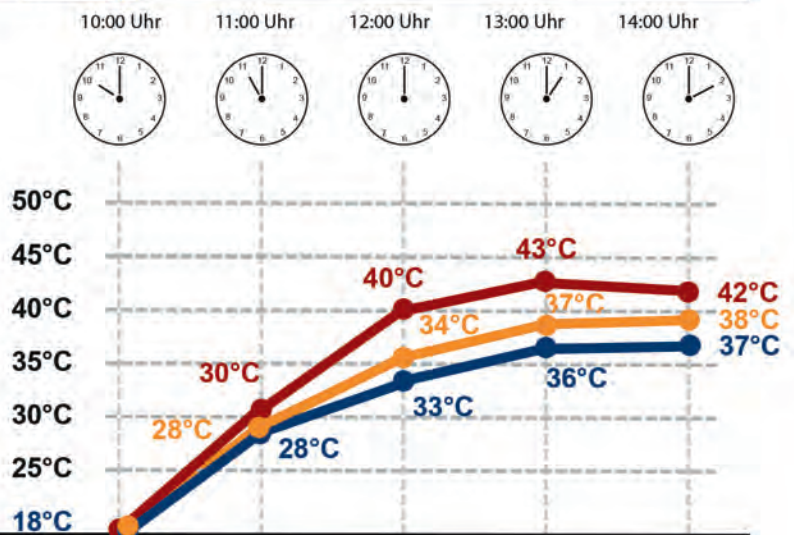

- ohne / without
- Folie
- SONNIBOY UlinAir