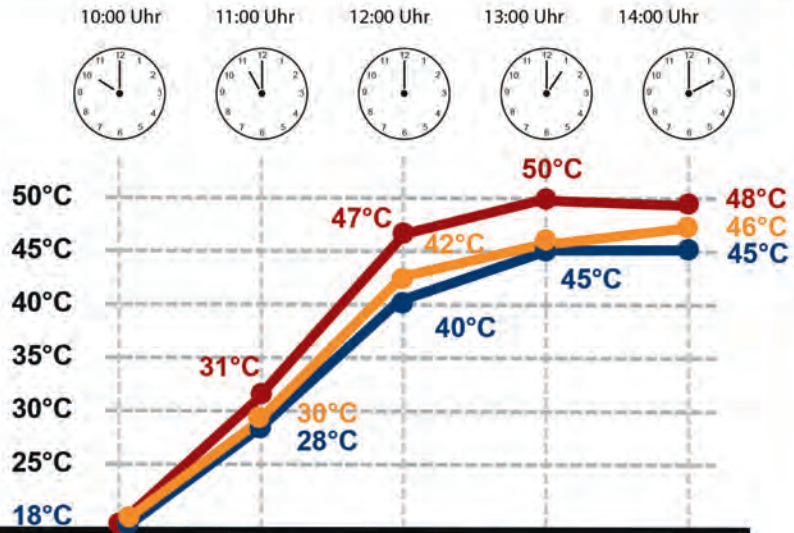

Temperatur

- ohne / without
- Folie
- SONNIBOY UlinAir